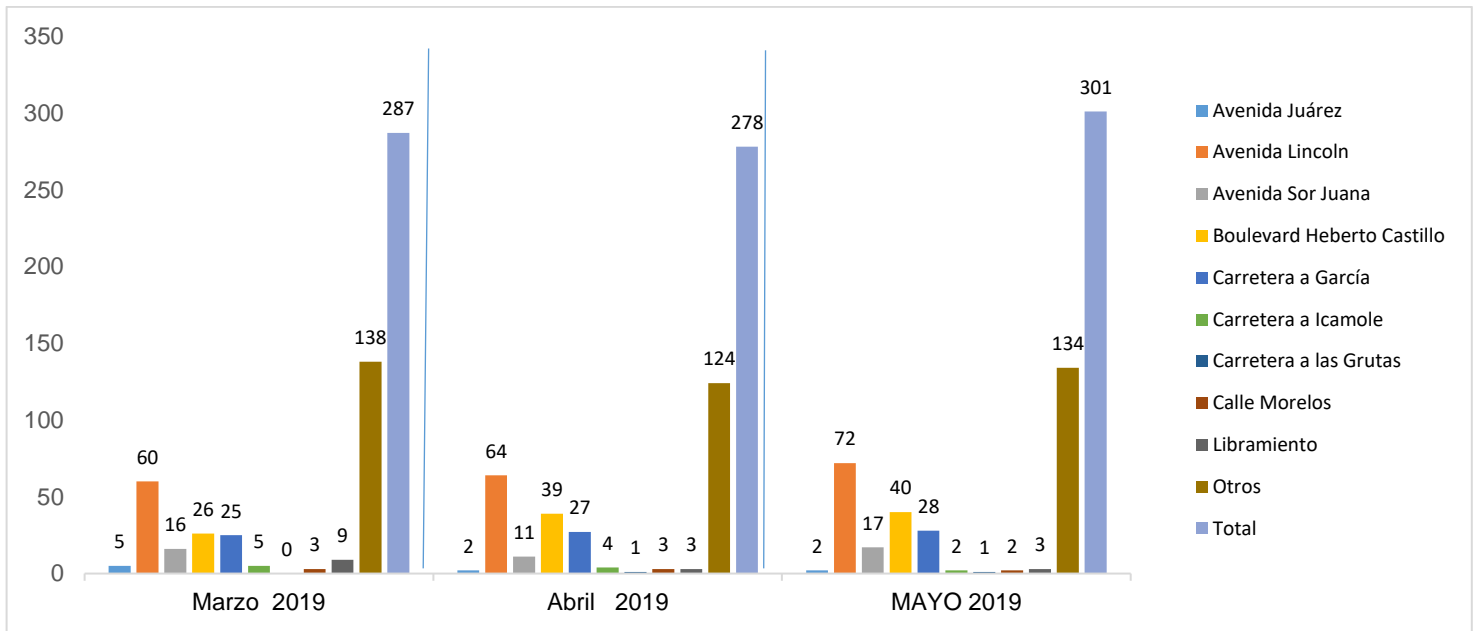

MUNICIPIO DE GARCÍA, NUEVO LEÓN

MAYO DE 2019

INSTITUCIÓN DE POLICÍA PREVENTIVA MUNICIPAL

ESTADÍSTICAS DE GRÁFICA DE ACCIDENTES

Área responsable de generar la información: Institución de Policía Preventiva Municipal.