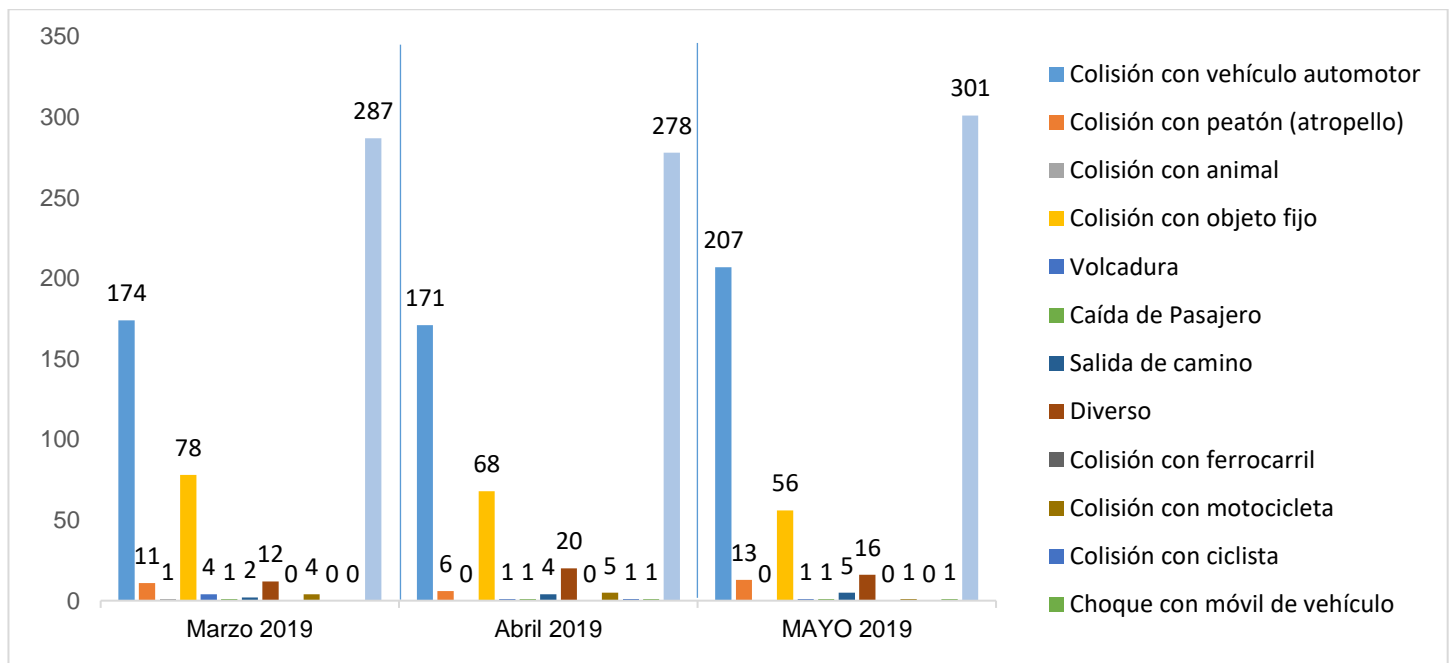

MUNICIPIO DE GARCÍA, NUEVO LEÓN

MAYO DE 2019

INSTITUCIÓN DE POLICÍA PREVENTIVA MUNICIPAL

ESTADÍSTICAS DE GRÁFICA DE ACCIDENTES

Área responsable de generar la información: Institución de Policía Preventiva Municipal.

MUNICIPIO DE GARCÍA, NUEVO LEÓN

MAYO DE 2019

INSTITUCIÓN DE POLICÍA PREVENTIVA MUNICIPAL
ESTADÍSTICAS DE GRÁFICA DE ACCIDENTES DETENCIONES

Área responsable de generar la información: Institución de Policía Preventiva Municipal.