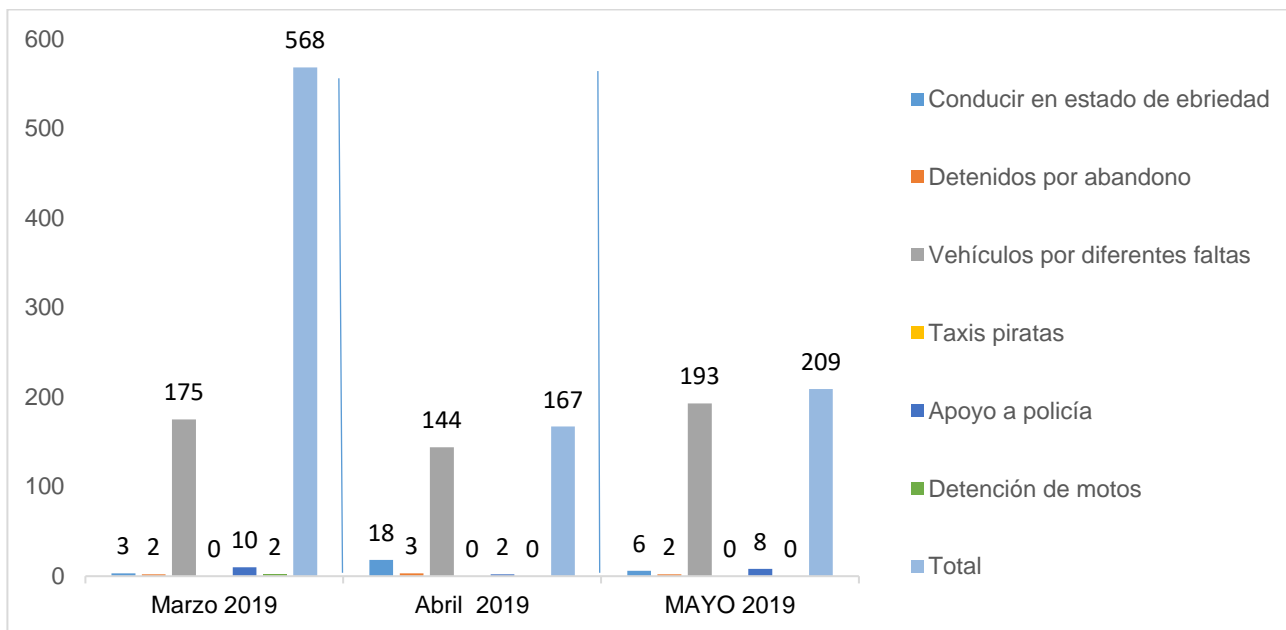

MUNICIPIO DE GARCÍA, NUEVO LEÓN

MAYO DE 2019

INSTITUCIÓN DE POLICÍA PREVENTIVA MUNICIPAL

ESTADÍSTICAS DE GRÁFICA DE ACCIDENTES

Área responsable de generar la información: Institución de Policía Preventiva Municipal.

MUNICIPIO DE GARCÍA, NUEVO LEÓN

MAYO DE 2019

INSTITUCIÓN DE POLICÍA PREVENTIVA MUNICIPAL
ESTADÍSTICAS DE GRÁFICA DE ACCIDENTES DETENCIONES

Área responsable de generar la información: Institución de Policía Preventiva Municipal.