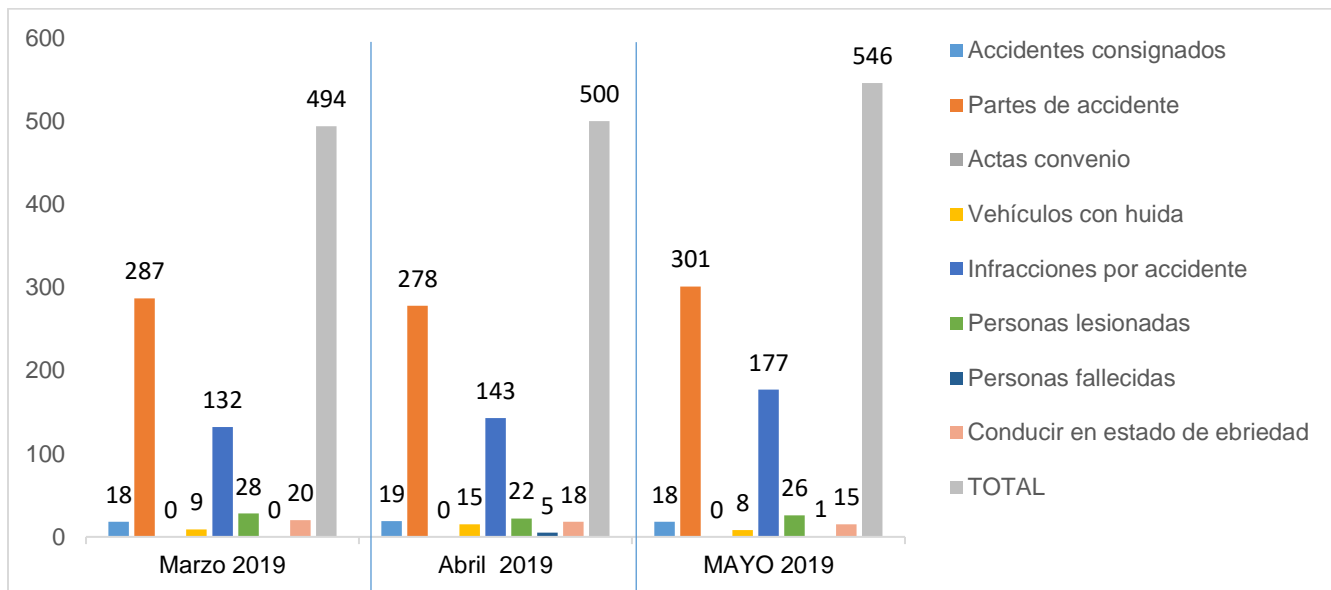

MUNICIPIO DE GARCÍA, NUEVO LEÓN

MAYO DE 2019

INSTITUCIÓN DE POLICÍA PREVENTIVA MUNICIPAL

ESTADÍSTICAS DE GRÁFICA DE ACCIDENTES

Área responsable de generar la información: Institución de Policía Preventiva Municipal.

MUNICIPIO DE GARCÍA, NUEVO LEÓN

MAYO DE 2019

INSTITUCIÓN DE POLICÍA PREVENTIVA MUNICIPAL
ESTADÍSTICAS DE GRÁFICA DE ACCIDENTES DETENCIONES

Área responsable de generar la información: Institución de Policía Preventiva Municipal.